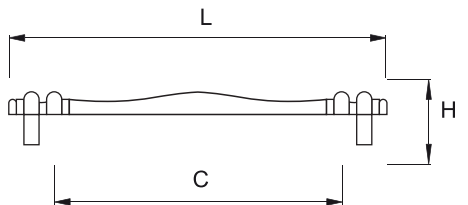

CODIGO	ACABADO	L	C ⊕ ⊕
108016	PS	110	76
108035	LB	110	76
108047	LA	110	76
108083	CA	110	76