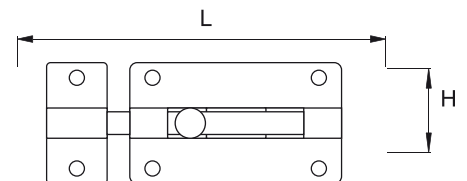

PASADOR 3035

Pasadores multiusos con cerrojo de acero.
Puede instalarse como izquierdo o derecho.
Medida: 50 mm en 2 diferentes acabados.

LB

CODIGO	ACABADO	L
47979	CR	50
47607	LB	50

PASADOR 3036

LB

Pasadores multiusos con cerrojo de acero.
Puede instalarse como izquierdo o derecho.
Medida: 75 mm en 2 diferentes acabados.