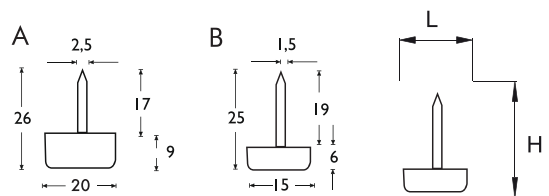

CODIGO	ACABADO	L	H	EMPAQUE
165074	CFE	20	26	500 PIEZAS
165876	CFE	15	25	500 PIEZAS