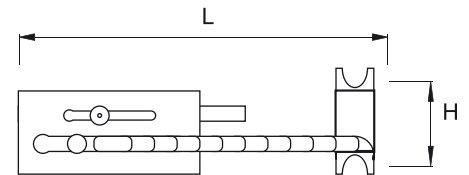

*EMPAQUE: 12 PZAS